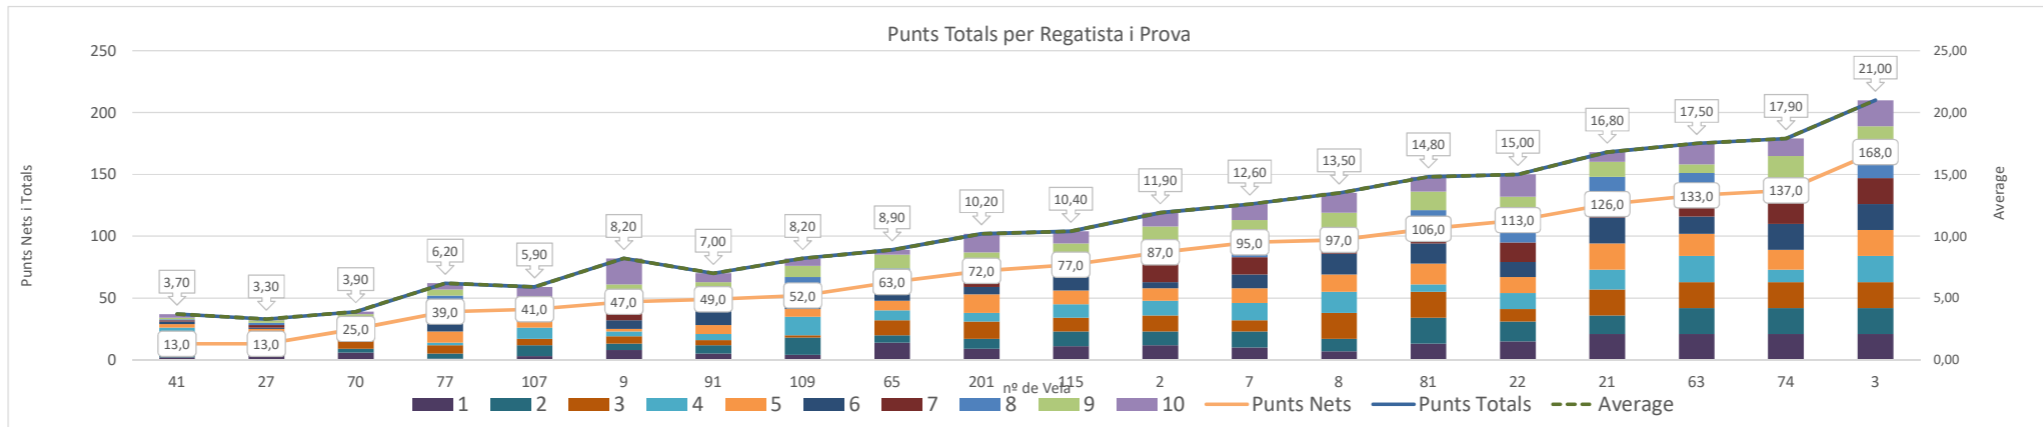

REGATA IOM-CAT: VIII Christmas Race

Lloc: Port de la Tèrmica de Cubelles

Data: 16/12/2018

Nº Regatistes: 20

nº de proves: 10

Descartes: 2

Proves / Punts

nº vela	Cognoms Patró	Nom Patró	Club	Embarcacio	nº Llic.	Posició	Punts Nets	Punts Totals	Average	1	2	3	4	5	6	7	8	9	10	D1	D2	TD			
1	41	Bonifacio	Eduard	C.M. Cubelles	V10	0504	1	13,0	37,0	3,70	2	2	1	2	2	1	1	1	3	4	5	-21	-3	-24	
2	27	Soler	Ramon	C.M. Cubelles	V10	0498	2	13,0	33,0	3,30	1	1	3	1	4	1	2	2	2	1	1	5	-16	-4	-20
3	70	Tholen	Alfred	C.N. Sitges	AQUA	2200	3	25,0	39,0	3,90	6	3	8	3	1	3	6	4	3	2	3	3	-6	-8	-14
4	77	Campbell	James	E.V.A.	MX16	4562	4	39,0	62,0	6,20	1	4	7	2	9	10	13	6	5	5	6	7	-10	-13	-23
5	107	Zobel	Erich	C.N. Castelldefels	AQUA	0000	5	41,0	59,0	5,90	3	9	5	9	5	9	3	3	4	9	2	4	-9	-9	-18
6	9	Gallart	Carles	C.N. Blanes	Britpop	1561	6	47,0	82,0	8,20	8	5	6	4	2	7	10	5	14	2	10	-14	-21	-35	
7	91	Martorell	Jordi	C.M. Cubelles	Britpop	0519	7	49,0	70,0	7,00	5	7	4	5	7	13	8	8	6	7	6	7	-13	-8	-21
8	109	Rodas	Ernest	C.M. Cubelles	V10	0496	8	52,0	82,0	8,20	4	14	2	15	6	4	7	15	9	6	4	8	-15	-15	-30
9	65	Palma	Manuel	C.M. Cubelles	AQUA	1497	9	63,0	89,0	8,90	14	6	12	8	8	8	11	7	11	4	3	3	-14	-12	-26
10	201	Tutusaus	Joan	C.M. Cubelles	Xarda	0506	10	72,0	102,0	10,20	9	8	14	7	15	6	9	9	10	15	5	10	-15	-15	-30
11	115	Cargol	Jordi	C.V. Palamos	Britpop	1267	11	77,0	104,0	10,40	11	12	11	11	11	15	4	11	8	10	2	6	-12	-15	-27
12	2	Obach	Jordi	C.M. Cubelles	Xarda EVO	0522	12	87,0	119,0	11,90	12	11	13	12	10	5	15	13	17	11	7	9	-15	-17	-32
13	7	Martínez	Juan Carlos	C.M. Cubelles	Pikanto	0520	13	95,0	126,0	12,60	10	13	9	14	12	11	14	17	13	13	4	8	-14	-17	-31
14	8	Julian	Santi	C.N. Garraf	Sedicci	1908	14	97,0	135,0	13,50	7	10	12	17	14	17	5	12	16	16	3	4	-21	-17	-38
15	81	Mejías	Lluís	C.M. Cubelles	MX16	1288	15	106,0	148,0	14,80	13	12	12	16	17	16	17	10	15	12	2	3	-21	-21	-42
16	22	Aparicio	Lluís	C.M. Cubelles	Xarda	0497	16	113,0	150,0	15,00	15	16	10	13	13	12	16	18	18	8	9	-18	-19	-37	
17	21	Clavero	Alfonso	CN Sitges	AQUA	1149	17	126,0	168,0	16,80	15	15	16	21	21	21	12	21	12	8	1	3	-21	-21	-42
18	63	Crespo	Xavier	C.M. Cubelles	MX16	2018	18	133,0	175,0	17,50	12	12	21	21	21	18	14	18	17	7	1	2	-21	-21	-42
19	74	Crespo	David	C.M. Cubelles	AQUA	xxxx	19	137,0	179,0	17,90	12	12	21	10	16	21	21	16	18	14	1	2	-21	-21	-42
20	3	Espada	Antonio	C.N. Garraf	V9	1083	20	168,0	210,0	21,00	12	12	21	21	21	21	21	21	21	1	2	-21	-21	-42	