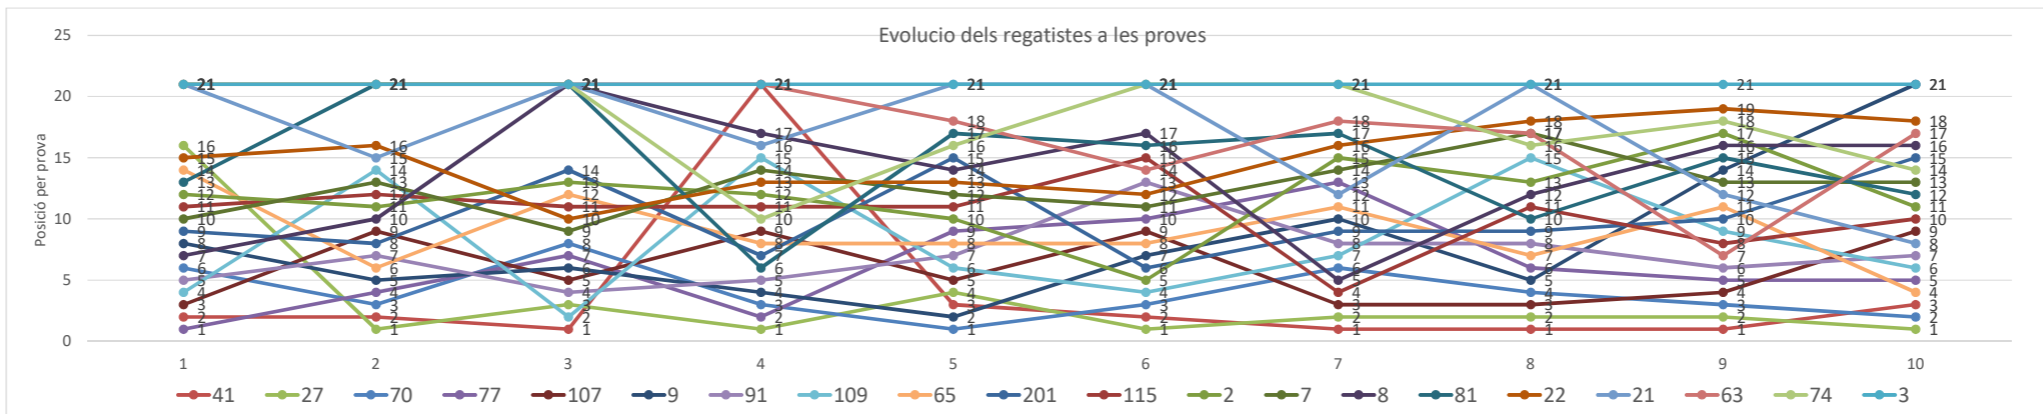

REGATA IOM-CAT: VIII Christmas Race

Lloc: Port de la Tèrmica de Cubelles

Data: 16/12/2018

Nº Regatistes: 20

nº de proves: 10

Descartes: 2

Proves / Punts

nº vela	Cognoms Patró	Nom Patró	Club	Embarcacio	nº Llic.	Posició	Punts Nets	Punts Totals	Average	1	2	3	4	5	6	7	8	9	10	D1	D2	TD			
1	41	Bonifacio	Eduard	C.M. Cubelles	V10	0504	1	13,0	37,0	3,70	2	2	1	2	2	1	1	1	3	4	5	-21	-3	-24	
2	27	Soler	Ramon	C.M. Cubelles	V10	0498	2	13,0	33,0	3,30	1	1	3	1	4	1	2	2	2	1	1	5	-16	-4	-20
3	70	Tholen	Alfred	C.N. Sitges	AQUA	2200	3	25,0	39,0	3,90	6	3	8	3	1	3	6	4	3	2	3	3	-6	-8	-14
4	77	Campbell	James	E.V.A.	MX16	4562	4	39,0	62,0	6,20	1	4	7	2	9	10	13	6	5	5	6	7	-10	-13	-23
5	107	Zobel	Erich	C.N. Castelldefels	AQUA	0000	5	41,0	59,0	5,90	3	9	5	9	5	9	3	3	4	9	2	4	-9	-9	-18
6	9	Gallart	Carles	C.N. Blanes	Britpop	1561	6	47,0	82,0	8,20	8	5	6	4	2	7	10	5	14	2	10	-14	-21	-35	
7	91	Martorell	Jordi	C.M. Cubelles	Britpop	0519	7	49,0	70,0	7,00	5	7	4	5	7	13	8	8	6	7	6	7	-13	-8	-21
8	109	Rodas	Ernest	C.M. Cubelles	V10	0496	8	52,0	82,0	8,20	4	14	2	15	6	4	7	15	9	6	4	8	-15	-15	-30
9	65	Palma	Manuel	C.M. Cubelles	AQUA	1497	9	63,0	89,0	8,90	14	6	12	8	8	8	11	7	11	4	3	3	-14	-12	-26
10	201	Tutusaus	Joan	C.M. Cubelles	Xarda	0506	10	72,0	102,0	10,20	9	8	14	7	15	6	9	9	10	15	5	10	-15	-15	-30
11	115	Cargol	Jordi	C.V. Palamos	Britpop	1267	11	77,0	104,0	10,40	11	12	11	11	11	15	4	11	8	10	2	6	-12	-15	-27
12	2	Obach	Jordi	C.M. Cubelles	Xarda EVO	0522	12	87,0	119,0	11,90	12	11	13	12	10	5	15	13	17	11	7	9	-15	-17	-32
13	7	Martínez	Juan Carlos	C.M. Cubelles	Pikanto	0520	13	95,0	126,0	12,60	10	13	9	14	12	11	14	17	13	13	4	8	-14	-17	-31
14	8	Julian	Santi	C.N. Garraf	Sedicci	1908	14	97,0	135,0	13,50	7	10	12	17	14	17	5	12	16	16	3	4	-21	-17	-38
15	81	Mejías	Lluís	C.M. Cubelles	MX16	1288	15	106,0	148,0	14,80	13	12	12	16	17	16	17	10	15	12	2	3	-21	-21	-42
16	22	Aparicio	Lluís	C.M. Cubelles	Xarda	0497	16	113,0	150,0	15,00	15	16	10	13	13	12	16	18	18	8	9	-18	-19	-37	
17	21	Clavero	Alfonso	CN Sitges	AQUA	1149	17	126,0	168,0	16,80	15	15	16	21	21	21	12	21	12	8	1	3	-21	-21	-42
18	63	Crespo	Xavier	C.M. Cubelles	MX16	2018	18	133,0	175,0	17,50	12	12	21	21	21	18	14	18	17	7	1	2	-21	-21	-42
19	74	Crespo	David	C.M. Cubelles	AQUA	xxxx	19	137,0	179,0	17,90	12	12	21	10	16	21	21	16	18	14	1	2	-21	-21	-42
20	3	Espada	Antonio	C.N. Garraf	V9	1083	20	168,0	210,0	21,00	12	12	21	21	21	21	21	21	21	1	2	-21	-21	-42	