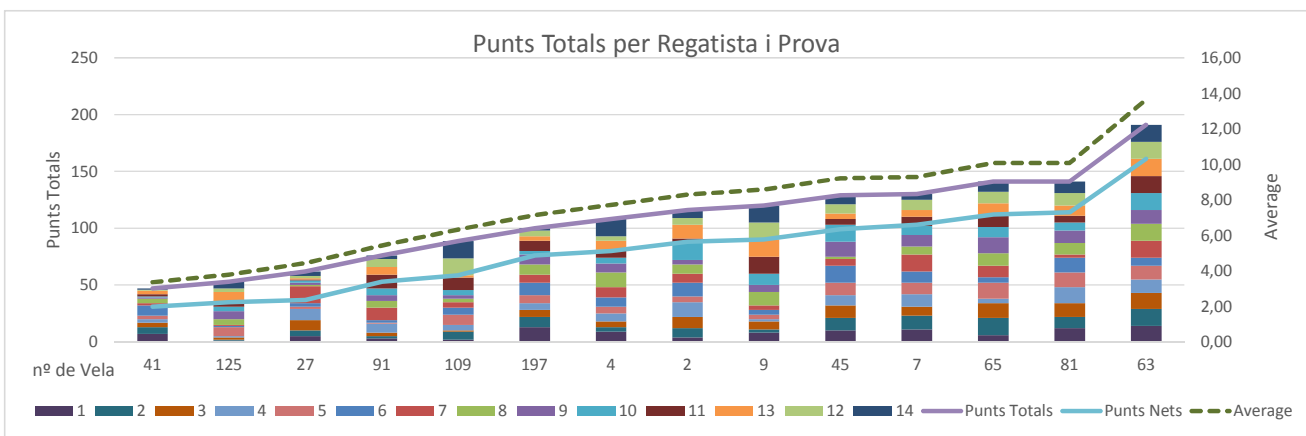

Lloc: C.N. San Feliu de Guixols

Data: 10/02/2019

Nº Regatistes: 14

nº de proves: 14

Descartes: 2

Proves / Punts

nº vela	Cognoms Patró	Nom Patró	Club	Embarcacio	freq.	Posició	Punts Nets	Punts Totals	Average	1	2	3	4	5	6	7	8	9	10	11	12	13	14	D1	D2	D1	D2	TD		
1	41	Bonifacio	Eduard	C.M. Cubelles	V10	2,4 GHz	1	31,0	47,0	3,36	7	6	4	3	3	9	2	4	1	1	2	1	3	1	1	6	-7	-9	-16	
2	125	González	Emilio	R.C.M. Melilla	Britpop	2,4 GHz	2	35,0	53,0	3,79	1	1	2	1	8	1	1	5	7	4	3	3	10	6	5	13	-8	-10	-18	
3	27	Soler	Ramon	C.M. Cubelles	V10	2,4 GHz	3	37,0	62,0	4,43	5	5	9	10	2	3	15	1	2	2	1	2	1	4	4	7	-10	-15	-25	
4	91	Martorell	Jordi	C.M. Cubelles	Britpop	2,4 GHz	4	53,0	76,0	5,43	3	2	3	8	1	2	11	6	5	6	12	7	7	3	7	11	-11	-12	-23	
5	109	Rodas	Ernest	C.M. Cubelles	V10	2,4 GHz	5	58,6	88,6	6,33	2	7	1	5	9	6	5	3	3	4,60	11	15	2	15	12	14	-15	-15	-30	
6	197	Bonifacio Jr.	Eduard	C.M. Cubelles	MX16	2,4 GHz	6	76,0	100,0	7,14	13	9	6	6	7	11	7	9	9	3	9	5	4	2	1	6	-13	-11	-24	
7	4	Roura	Kiku	C.N. Vilassar	Xarda EVO	2,4 GHz	7	80,0	108,0	7,71	9	4	5	7	6	8	9	13	8	5	7	4	8	15	8	14	-13	-15	-28	
8	2	Obach	Jordi	C.M. Cubelles	MX16	2,4 GHz	8	88,0	116,0	8,29	4	8	10	13	5	6	12	8	8	4	15	4	6	12	7	4	10	-13	-15	-28
9	9	Gallart	Carles	C.N. Blanes	Britpop	2,4 GHz	9	90,0	120,0	8,57	8	3	7	2	4	4	4	12	6	10	15	15	15	15	11	12	-15	-15	-30	
10	45	Roura	Victor	CN Vilassar	Xarda	2,4 GHz	10	99,0	129,0	9,21	10	11	11	9	11	15	6	2	13	15	5	8	5	8	6	10	-15	-15	-30	
11	7	Martínez	Juan Carlos	C.M. Cubelles	Pikanto	2,4 GHz	11	103,0	130,0	9,29	11	12	8	11	10	10	15	7	10	8	8	9	6	5	2	7	-12	-15	-27	
12	65	Palma	Manuel	C.M. Cubelles	AQUA	2,4 GHz	12	112,0	141,0	10,07	6	15	13	4	14	5	10	11	14	9	10	10	11	9	2	5	-15	-14	-29	
13	81	Mejías	Lluís	C.M. Cubelles	MX16	2,4 GHz	13	114,0	141,0	10,07	12	10	12	14	13	13	3	10	11	7	6	11	9	10	4	5	-14	-13	-27	
14	63	Crespo	Xavier	C.M. Cubelles	MX16	2,4 GHz	14	161,0	191,0	13,64	14	15	14	12	12	7	15	12	15	15	15	15	15	15	2	7	-15	-15	-30	