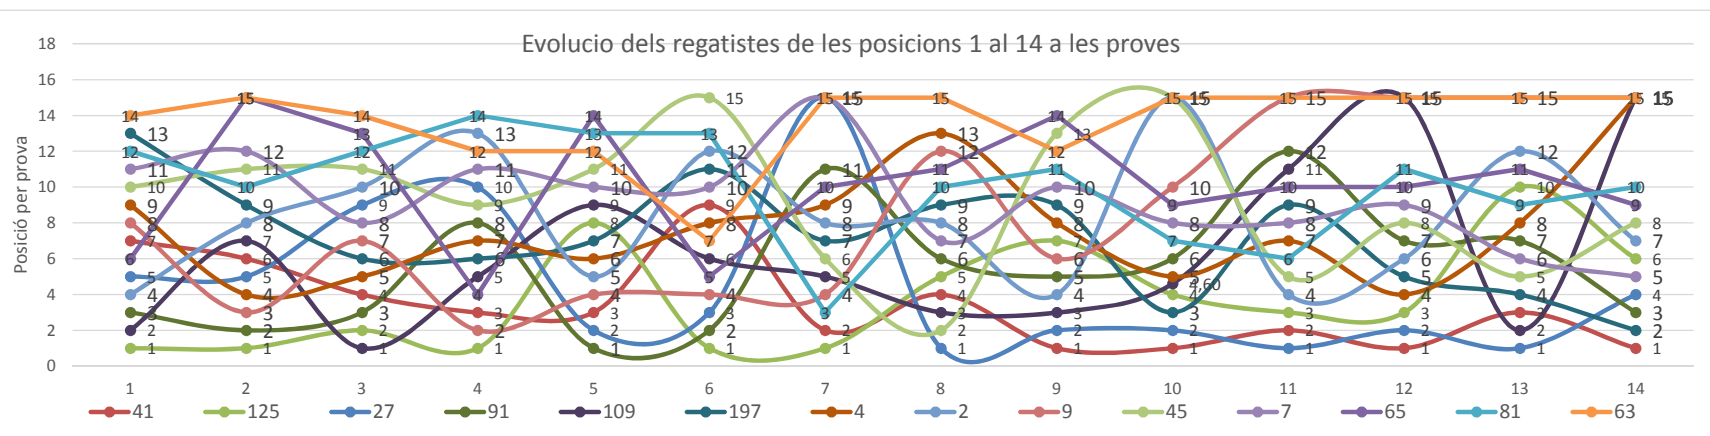

Lloc: C.N. San Feliu de Guixols

Data: 10/02/2019

Nº Regatistes: 14

nº de proves: 14

Descartes: 2

Proves / Punts

nº vela	Cognoms Patró	Nom Patró	Club	Embarcacio	freq.	Posició	Punts Nets	Punts Totals	Average	1	2	3	4	5	6	7	8	9	10	11	12	13	14	D1	D2	D1	D2	TD		
1	41	Bonifacio	Eduard	C.M. Cubelles	V10	2,4 GHz	1	31,0	47,0	3,36	7	6	4	3	3	9	2	4	1	1	2	1	3	1	1	6	-7	-9	-16	
2	125	González	Emilio	R.C.M. Melilla	Britpop	2,4 GHz	2	35,0	53,0	3,79	1	1	2	1	8	1	1	5	7	4	3	3	10	6	5	13	-8	-10	-18	
3	27	Soler	Ramon	C.M. Cubelles	V10	2,4 GHz	3	37,0	62,0	4,43	5	5	9	10	2	3	15	1	2	2	1	2	1	4	4	7	-10	-15	-25	
4	91	Martorell	Jordi	C.M. Cubelles	Britpop	2,4 GHz	4	53,0	76,0	5,43	3	2	3	8	1	2	11	6	5	6	12	7	7	3	7	11	-11	-12	-23	
5	109	Rodas	Ernest	C.M. Cubelles	V10	2,4 GHz	5	58,6	88,6	6,33	2	7	1	5	9	6	5	3	3	4,60	11	15	2	15	12	14	-15	-15	-30	
6	197	Bonifacio Jr.	Eduard	C.M. Cubelles	MX16	2,4 GHz	6	76,0	100,0	7,14	13	9	6	6	7	11	7	9	9	3	9	5	4	2	1	6	-13	-11	-24	
7	4	Roura	Kiku	C.N. Vilassar	Xarda EVO	2,4 GHz	7	80,0	108,0	7,71	9	4	5	7	6	8	9	13	8	5	7	4	8	15	8	14	-13	-15	-28	
8	2	Obach	Jordi	C.M. Cubelles	MX16	2,4 GHz	8	88,0	116,0	8,29	4	8	10	13	5	6	12	8	8	4	15	4	6	12	7	4	10	-13	-15	-28
9	9	Gallart	Carles	C.N. Blanes	Britpop	2,4 GHz	9	90,0	120,0	8,57	8	3	7	2	4	4	4	12	6	10	15	15	15	15	11	12	-15	-15	-30	
10	45	Roura	Victor	CN Vilassar	Xarda	2,4 GHz	10	99,0	129,0	9,21	10	11	11	9	11	15	6	2	13	15	5	8	5	8	6	10	-15	-15	-30	
11	7	Martínez	Juan Carlos	C.M. Cubelles	Pikanto	2,4 GHz	11	103,0	130,0	9,29	11	12	8	11	10	10	15	7	10	8	8	9	6	5	2	7	-12	-15	-27	
12	65	Palma	Manuel	C.M. Cubelles	AQUA	2,4 GHz	12	112,0	141,0	10,07	6	15	13	4	14	5	10	11	14	9	10	10	11	9	2	5	-15	-14	-29	
13	81	Mejías	Lluís	C.M. Cubelles	MX16	2,4 GHz	13	114,0	141,0	10,07	12	10	12	14	13	13	3	10	11	7	6	11	9	10	4	5	-14	-13	-27	
14	63	Crespo	Xavier	C.M. Cubelles	MX16	2,4 GHz	14	161,0	191,0	13,64	14	15	14	12	12	7	15	12	15	15	15	15	15	15	2	7	-15	-15	-30	