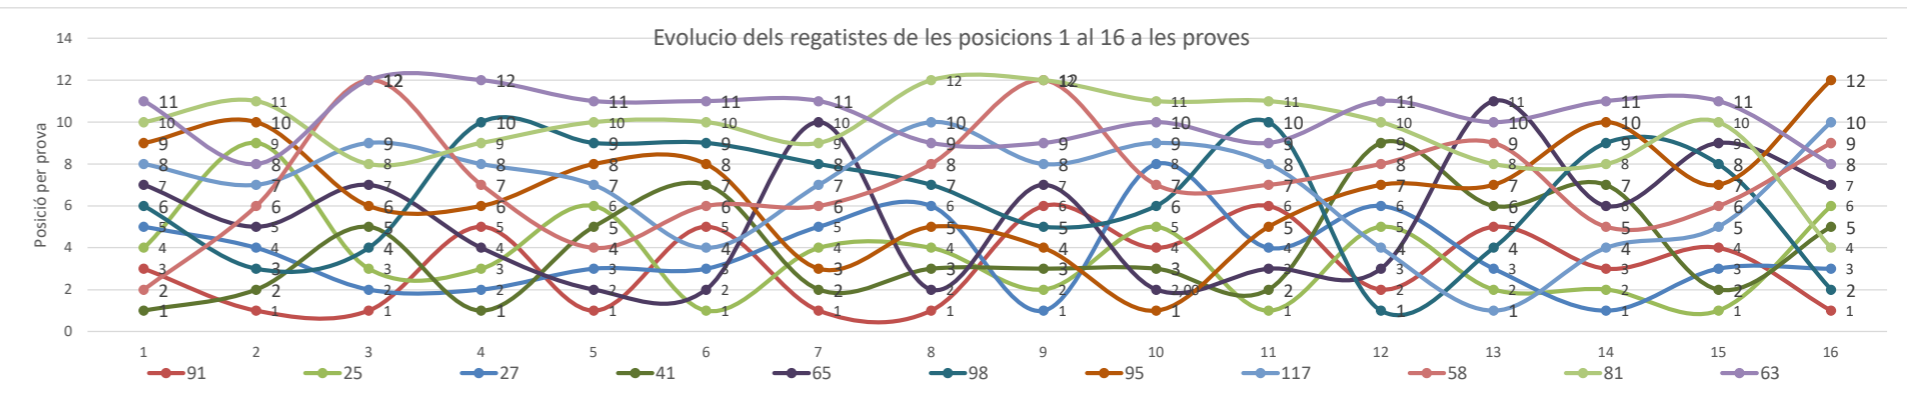

Lloc: C.N. San Feliu de Guixols

Data: 15/02/2020

Nº Regatistes: 11

nº de proves: 16

Descartes: 3

Proves / Punts

nº vela	Cognoms Patró	Nom Patró	Club	Embarcacio	Llic.	Posició	Punts Nets	Punts Totals	Average	1	2	3	4	5	6	7	8	9	10	11	12	13	14	15	16	D1	D2	D3	D1	D2	D3	TD	
1	91	Martorell Mayans	Jordi	C.M. Cubelles	Kantun 2	2556	1	32,0	49,0	3,06	3	1	1	5	1	5	1	1	6	4	6	2	5	3	4	1	4	9	11	-5	-6	-6	-17
2	25	González Osés	Emilio	C.M. Cubelles	Sedici	2553	2	37,0	58,0	3,63	4	9	3	3	6	1	4	4	2	5	1	5	2	2	1	6	2	5	16	-9	-6	-6	-21
3	27	Soler	Ramon	C.M. Cubelles	V10	2567	3	39,0	59,0	3,69	5	4	2	2	3	3	5	6	1	8	4	6	3	1	3	3	8	10	12	-6	-8	-6	-20
4	41	Bonifacio Mingo	Eduard	C.N. El Balís	V10	1259	4	40,0	63,0	3,94	1	2	5	1	5	7	2	3	3	3	2	9	6	7	2	5	6	12	14	-7	-9	-7	-23
5	65	Palma Leiva	Manuel	C.M. Cubelles	AQUA	2563	5	57,0	87,0	5,44	7	5	7	4	2	2	10	2	7	2,00	3	3	11	6	9	7	7	13	15	-10	-11	-9	-30
6	98	Roura Roman	Victor	C.N. Vilassar	Xarda	1568	6	72,0	101,0	6,31	6	3	4	10	9	9	8	7	5	6	10	1	4	9	8	2	4	5	11	-10	-9	-10	-29
7	95	Roura Adell	Kiku	C.N. Vilassar	Xarda EVO	1245	7	76,0	108,0	6,75	9	10	6	6	8	8	3	5	4	1	5	7	7	10	7	12	2	14	16	-10	-10	-12	-32
8	117	Martínez Rivas	Juan Carlos	C.M. Cubelles	Britpop	2555	8	80,0	109,0	6,81	8	7	9	8	7	4	7	10	8	9	8	4	1	4	5	10	3	8	16	-9	-10	-10	-29
9	58	Julian González	Santi	C.N. Garraf	Sedici	1275	9	81,0	114,0	7,13	2	6	12	7	4	6	6	8	12	7	7	8	9	5	6	9	3	9	13	-12	-12	-9	-33
10	81	Mejías	Lluís	C.M. Cubelles	MX16	2557	10	118,0	153,0	9,56	10	11	8	9	10	10	9	12	12	11	11	10	8	8	10	4	2	8	9	-11	-12	-12	-35
11	63	Crespo Crespo	Xavier	C.M. Cubelles	MX16	2548	11	129,0	164,0	10,25	11	8	12	12	11	11	11	9	9	10	9	11	10	11	11	8	1	3	4	-11	-12	-12	-35