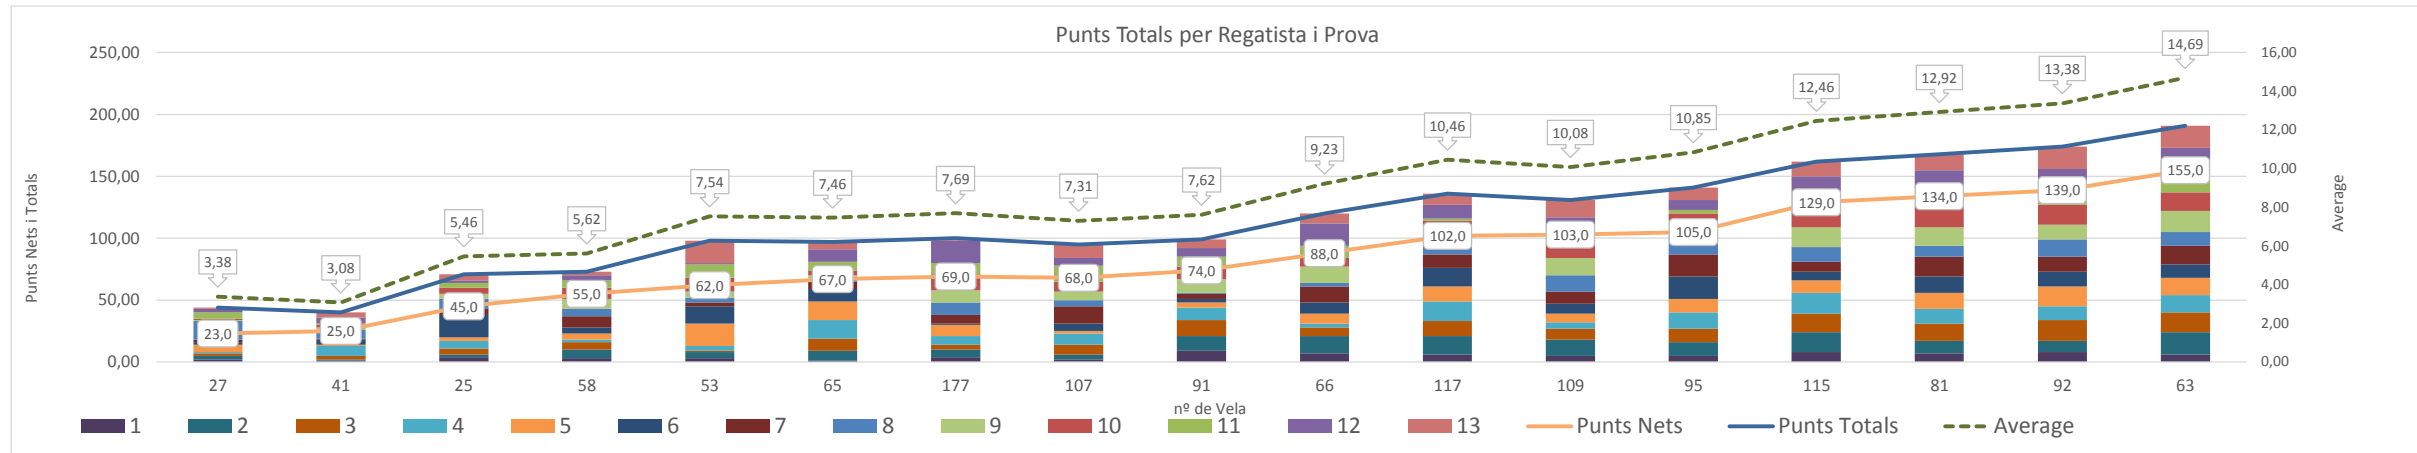

Lloc: Canal Olímpic

Data: 12/09/2020

Nº Regatistes: 17

nº de proves: 13

Descartes: 2

Proves / Punts

nº vela	Cognoms Patró	Nom Patró	Club	Embarcacio	nº Lic.	Posició	Punts Nets	Punts Totals	Average	1	2	3	4	5	6	7	8	9	10	11	12	13	D1	D2	D1	D2	TD	
1	27	Soler	Ramon	C.M. Cubelles	V10	2567	1	23,0	44,0	3,38	2,00	3,00	2,00	1,00	6,00	2,00	2,00	15,00	1,00	1,00	5,00	3,00	1,00	5	8	-6	-15	-21
2	41	Bonifacio Mingo	Eduard	C.N. El Balís	V10	1259	2	25,0	40,0	3,08	1,00	1,00	3,00	8,00	1,00	4,00	1,00	7,00	2,00	2,00	1,00	5,00	4,00	4	8	-8	-7	-15
3	25	González Oses	Emilio	C.M. Cubelles	Kantun 2	2553	3	45,0	71,0	5,46	4,00	2,00	5,00	6,00	3,00	18,00	5,00	8,00	4,00	5,00	4,00	2,00	5,00	6	8	-18	-8	-26
4	58	Julian González	Santi	C.N. Garraf	Sedici	1275	4	55,0	73,0	5,62	3,00	7,00	6,00	2,00	5,00	9,00	6,00	8,00	9,00	6,00	4,00	3,00	7	10	-9	-9	-18	
5	53	Forn	Oriol	C.V. Badalona	Alternative	5347	5	62,0	98,0	7,54	3,00	5,00	1,00	4,00	18,00	14,00	3,00	4,00	5,00	11,00	11,00	1,00	18,00	5	13	-18	-18	-36
6	65	Palma Leiva	Manuel	C.M. Cubelles	AQUA	2563	6	67,0	97,0	7,46	1,00	8,00	10,00	15,00	15,00	10,00	6,00	2,00	3,00	4,00	7,00	10,00	6,00	4	5	-15	-15	-30
7	177	Campbell	James	C.N. Garraf	MX16	4225	7	69,0	100,0	7,69	4,00	6,00	4,00	7,00	9,00	1,00	7,00	10,00	10,00	13,00	9,00	18,00	2,00	10	12	-13	-18	-31
8	107	Zobel Balmes	Erich	C.N. Castelldefels	AQUA	5194	8	68,0	95,0	7,31	2,00	4,00	8,00	9,00	2,00	6,00	44,00	5,00	7,00	8,00	13,00	6,00	11,00	7	11	-14	-13	-27
9	91	Martorell Mayans	Jordi	C.M. Cubelles	Kantun 2	2556	9	74,0	99,0	7,62	9,00	12,00	13,00	10,00	4,00	3,00	4,00	1,00	11,00	10,00	8,00	7,00	7,00	2	3	-12	-13	-25
10	66	Crespo Santaeufemia	David	C.M. Cubelles	AQUA	2550	10	88,0	120,0	9,23	7,00	14,00	7,00	3,00	8,00	9,00	13,00	3,00	13,00	7,00	10,00	10,00	8,00	2	12	-14	-18	-32
11	117	Martínez Rivas	Juan Carlos	C.M. Cubelles	Britpop	0255	11	102,0	136,0	10,46	6,00	15,00	12,00	16,00	12,00	15,00	11,00	18,00	6,00	3,00	2,00	11,00	9,00	4	8	-16	-18	-34
12	109	Rodas Inglés	Ernest	C.M. Cubelles	Andiamo	2566	12	103,0	131,0	10,08	5,00	13,00	9,00	5,00	7,00	8,00	10,00	13,00	14,00	12,00	9,00	14,00	9	13	-14	-14	-28	
13	95	Roura Adell	Kiku	C.N. Vilassar	Xarda EVO	1245	13	105,0	141,0	10,85	5,00	11,00	11,00	13,00	11,00	18,00	18,00	18,00	9,00	6,00	3,00	8,00	10,00	6	7	-18	-18	-36
14	115	Cargol Ramon	Jordi	C.V. Palamos	Britpop	1062	14	129,0	162,0	12,46	8,00	16,00	15,00	17,00	10,00	7,00	8,00	12,00	16,00	14,00	15,00	12,00	12,00	2	4	-16	-17	-33
15	81	Mejías	Lluís	C.M. Cubelles	MX16	2557	15	134,0	168,0	12,92	7,00	10,00	14,00	12,00	13,00	13,00	16,00	9,00	15,00	18,00	14,00	14,00	13,00	7	10	-16	-18	-34
16	92	Colomer	Miquel	C.V. Badalona	Xarda	3555	16	139,0	174,0	13,38	8,00	9,00	17,00	11,00	16,00	12,00	12,00	14,00	12,00	16,00	16,00	13,00	18,00	3	13	-17	-18	-35
17	63	Crespo Crespo	Xavier	C.M. Cubelles	MX16	2548	17	155,0	191,0	14,69	6,00	18,00	16,00	14,00	14,00	11,00	15,00	11,00	17,00	15,00	18,00	18,00	2	11	-18	-18	-36	