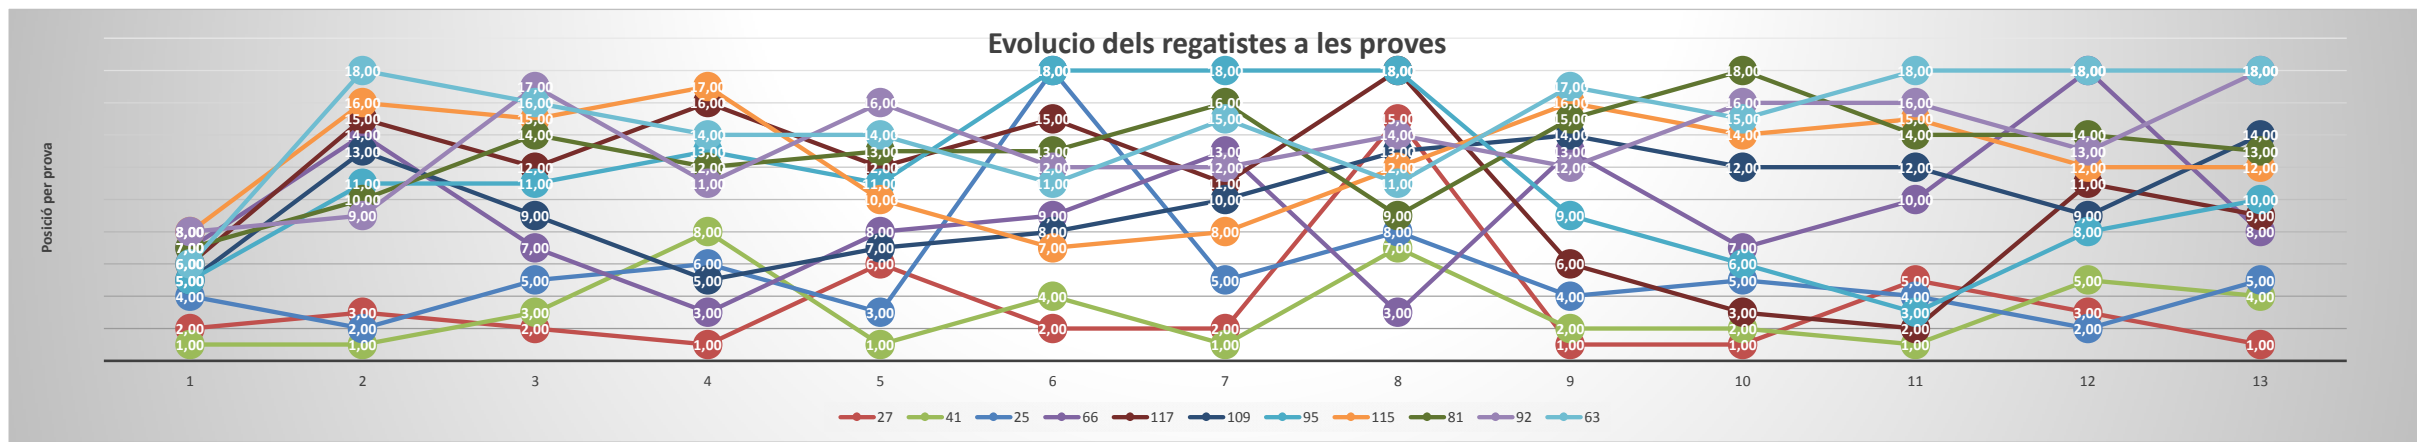

Lloc: Canal Olímpic

Data: 12/09/2020

Nº Regatistes: 17

nº de proves: 13

Descartes: 2

Proves / Punts

nº vela	Cognoms Patró	Nom Patró	Club	Embarcacio	nº Lic.	Posició	Punts Nets	Punts Totals	Average	1	2	3	4	5	6	7	8	9	10	11	12	13	D1	D2	D1	D2	TD	
1	27	Soler	Ramon	C.M. Cubelles	V10	2567	1	23,0	44,0	3,38	2,00	3,00	2,00	1,00	6,00	2,00	2,00	15,00	1,00	1,00	5,00	3,00	1,00	5	8	-6	-15	-21
2	41	Bonifacio Mingo	Eduard	C.N. El Balís	V10	1259	2	25,0	40,0	3,08	1,00	1,00	3,00	8,00	1,00	4,00	1,00	7,00	2,00	2,00	1,00	5,00	4,00	4	8	-8	-7	-15
3	25	González Oses	Emilio	C.M. Cubelles	Kantun 2	2553	3	45,0	71,0	5,46	4,00	2,00	5,00	6,00	3,00	18,00	5,00	8,00	4,00	5,00	4,00	2,00	5,00	6	8	-18	-8	-26
4	58	Julian González	Santi	C.N. Garraf	Sedici	1275	4	55,0	73,0	5,62	3,00	7,00	6,00	2,00	5,00	9,00	6,00	8,00	9,00	6,00	4,00	3,00	7	10	-9	-9	-18	
5	53	Forn	Oriol	C.V. Badalona	Alternative	5347	5	62,0	98,0	7,54	3,00	5,00	1,00	4,00	18,00	14,00	3,00	4,00	5,00	11,00	11,00	1,00	18,00	5	13	-18	-18	-36
6	65	Palma Leiva	Manuel	C.M. Cubelles	AQUA	2563	6	67,0	97,0	7,46	1,00	8,00	10,00	15,00	15,00	10,00	6,00	2,00	3,00	4,00	7,00	10,00	6,00	4	5	-15	-15	-30
7	177	Campbell	James	C.N. Garraf	MX16	4225	7	69,0	100,0	7,69	4,00	6,00	4,00	7,00	9,00	1,00	7,00	10,00	10,00	13,00	9,00	18,00	2,00	10	12	-13	-18	-31
8	107	Zobel Balmes	Erich	C.N. Castelldefels	AQUA	5194	8	68,0	95,0	7,31	2,00	4,00	8,00	9,00	2,00	6,00	44,00	5,00	7,00	8,00	13,00	6,00	11,00	7	11	-14	-13	-27
9	91	Martorell Mayans	Jordi	C.M. Cubelles	Kantun 2	2556	9	74,0	99,0	7,62	9,00	12,00	13,00	10,00	4,00	3,00	4,00	1,00	11,00	10,00	8,00	7,00	7,00	2	3	-12	-13	-25
10	66	Crespo Santaeufemia	David	C.M. Cubelles	AQUA	2550	10	88,0	120,0	9,23	7,00	14,00	7,00	3,00	8,00	9,00	13,00	3,00	13,00	7,00	10,00	10,00	8,00	2	12	-14	-18	-32
11	117	Martínez Rivas	Juan Carlos	C.M. Cubelles	Britpop	0255	11	102,0	136,0	10,46	6,00	15,00	12,00	16,00	12,00	15,00	11,00	18,00	6,00	3,00	2,00	11,00	9,00	4	8	-16	-18	-34
12	109	Rodas Inglés	Ernest	C.M. Cubelles	Andiamo	2566	12	103,0	131,0	10,08	5,00	13,00	9,00	5,00	7,00	8,00	10,00	13,00	14,00	12,00	9,00	14,00	9	13	-14	-14	-28	
13	95	Roura Adell	Kiku	C.N. Vilassar	Xarda EVO	1245	13	105,0	141,0	10,85	5,00	11,00	11,00	13,00	11,00	18,00	18,00	18,00	9,00	6,00	3,00	8,00	10,00	6	7	-18	-18	-36
14	115	Cargol Ramon	Jordi	C.V. Palamos	Britpop	1062	14	129,0	162,0	12,46	8,00	16,00	15,00	17,00	10,00	7,00	8,00	12,00	16,00	14,00	15,00	12,00	12,00	2	4	-16	-17	-33
15	81	Mejías	Lluís	C.M. Cubelles	MX16	2557	15	134,0	168,0	12,92	7,00	10,00	14,00	12,00	13,00	13,00	16,00	9,00	15,00	18,00	14,00	14,00	13,00	7	10	-16	-18	-34
16	92	Colomer	Miquel	C.V. Badalona	Xarda	3555	16	139,0	174,0	13,38	8,00	9,00	17,00	11,00	16,00	12,00	12,00	14,00	12,00	16,00	16,00	13,00	18,00	3	13	-17	-18	-35
17	63	Crespo Crespo	Xavier	C.M. Cubelles	MX16	2548	17	155,0	191,0	14,69	6,00	18,00	16,00	14,00	14,00	11,00	15,00	11,00	17,00	15,00	18,00	18,00	2	11	-18	-18	-36	