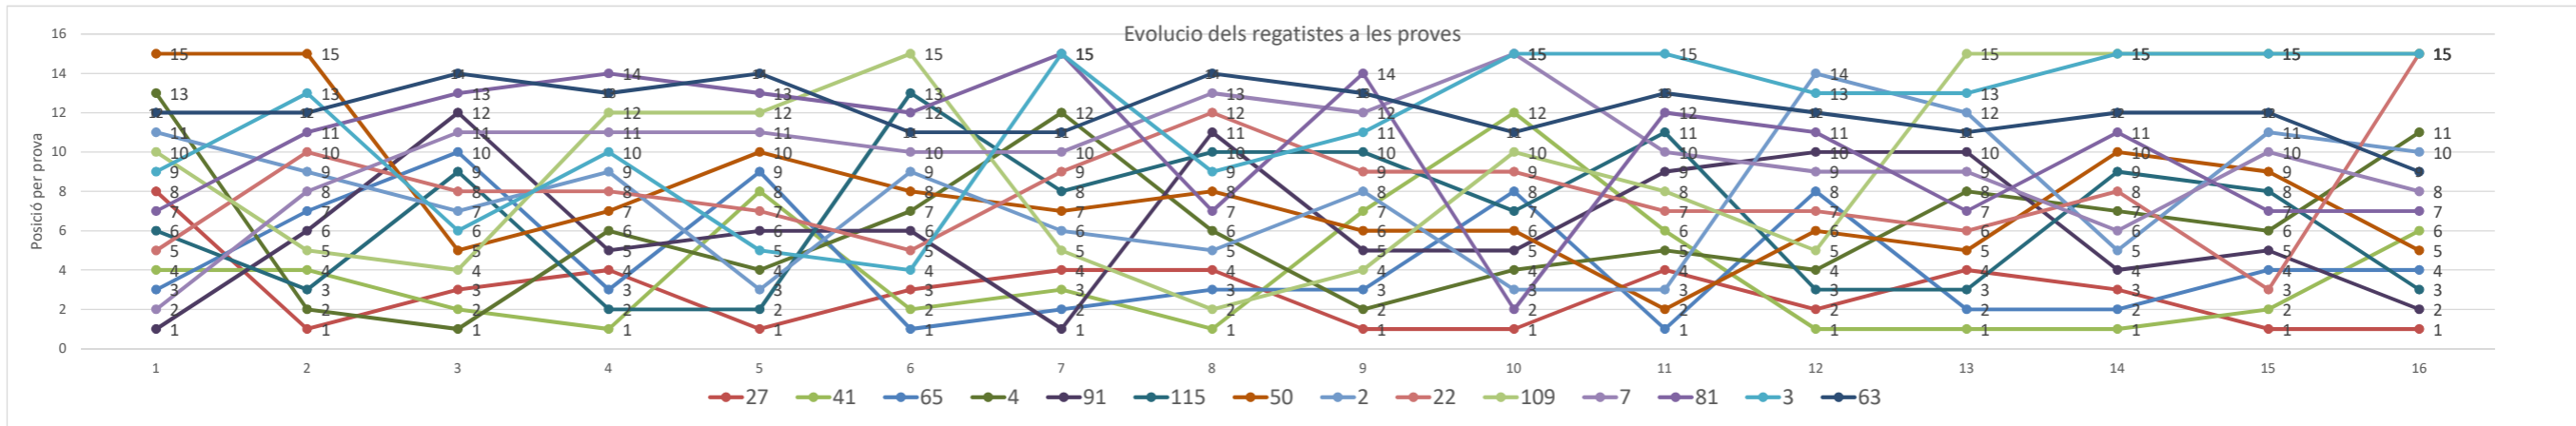

REGATA IOM-CAT: 3ª Prova Trofeu Tardor 2.018

Lloc: Canal Olímpic

Data: 21/10/2018

Nº Regatistes: 14

nº de proves: 16

Descartes: 3

Proves / Punts

nº vela	Cognoms Patró	Nom Patró	Club	Embarcació	nº Llic.	Posició	Punts Nets	Punts Totals	Average	Proves																Proves / Punts							
										1	2	3	4	5	6	7	8	9	10	11	12	13	14	15	16	D1	D2	D3	TD				
1	27	Soler	Ramon	C.M. Cubelles	V10	0498	1	29,0	45,0	2,81	8	1	3	4	1	3	4	4	1	1	4	2	4	3	1	1	1	4	11	-8	-4	-4	-16
2	41	Bonifacio	Eduard	C.M. Cubelles	V10	0504	2	34,0	61,0	3,81	4	4	2	1	8	2	3	1	7	12	6	1	1	1	2	6	5	9	10	-8	-7	-12	-27
3	65	Palma	Manuel	C.M. Cubelles	AQUA	1497	3	43,0	70,0	4,38	3	7	10	3	9	1	2	3	3	8	1	8	2	2	4	4	3	5	10	-10	-9	-8	-27
4	4	Roura	Kiku	C.N. Vilassar	Xarda EVO	0166	4	62,0	98,0	6,13	13	2	1	6	4	7	12	6	2	4	5	4	8	7	6	11	1	7	16	-13	-12	-11	-36
5	91	Martorell	Jordi	C.M. Cubelles	Britpop	0519	5	65,0	98,0	6,13	1	6	12	5	6	6	1	11	5	5	9	10	10	4	5	2	3	8	12	-12	-11	-10	-33
6	115	Cargol	Jordi	C.V. Palamos	Britpop	1267	6	73,0	107,0	6,69	6	3	9	2	2	13	8	10	7	11	3	3	3	9	8	3	6	8	11	-13	-10	-11	-34
7	50	Piqueres	Alfred	E.V.A.	Britpop	1084	7	84,0	124,0	7,75	15	15	5	7	10	8	7	8	6	6	2	6	5	10	9	5	1	2	5	-15	-15	-10	-40
8	2	Obach	Jordi	C.M. Cubelles	Xarda EVO	0522	8	88,0	125,0	7,81	11	9	7	9	3	9	6	5	8	3	3	14	12	5	11	10	1	12	13	-11	-14	-12	-37
9	22	Aparicio	Lluís	C.M. Cubelles	Xarda	0497	9	91,0	128,0	8,00	5	10	8	8	7	5	9	12	9	9	7	7	6	8	3	15	2	8	16	-10	-12	-15	-37
10	109	Rodas	Ernest	C.M. Cubelles	V10	0496	10	107,0	152,0	9,50	10	5	4	12	12	15	5	2	4	10	8	5	15	15	15	15	6	13	14	-15	-15	-15	-45
11	7	Martínez	Juan Carlos	C.M. Cubelles	Pikanto	0520	11	115,0	155,0	9,69	2	8	11	11	11	10	10	12	12	10	9	9	6	10	8	8	9	10	-13	-12	-15	-40	
12	81	Mejías	Lluís	C.M. Cubelles	MX16	1288	12	120,0	163,0	10,19	7	11	13	14	13	12	15	7	14	2	12	11	7	11	7	7	4	7	9	-14	-15	-14	-43
13	3	Espada	Antonio	C.N. Garraf	Xarda EVO	1083	13	138,0	183,0	11,44	9	13	6	10	5	4	15	9	11	15	15	13	13	15	15	15	7	10	11	-15	-15	-15	-45
14	63	Crespo	Xavier	C.M. Cubelles	MX16	2018	14	152,0	194,0	12,13	12	12	14	13	14	11	11	14	13	11	13	12	11	12	12	9	3	5	8	-14	-14	-14	-42