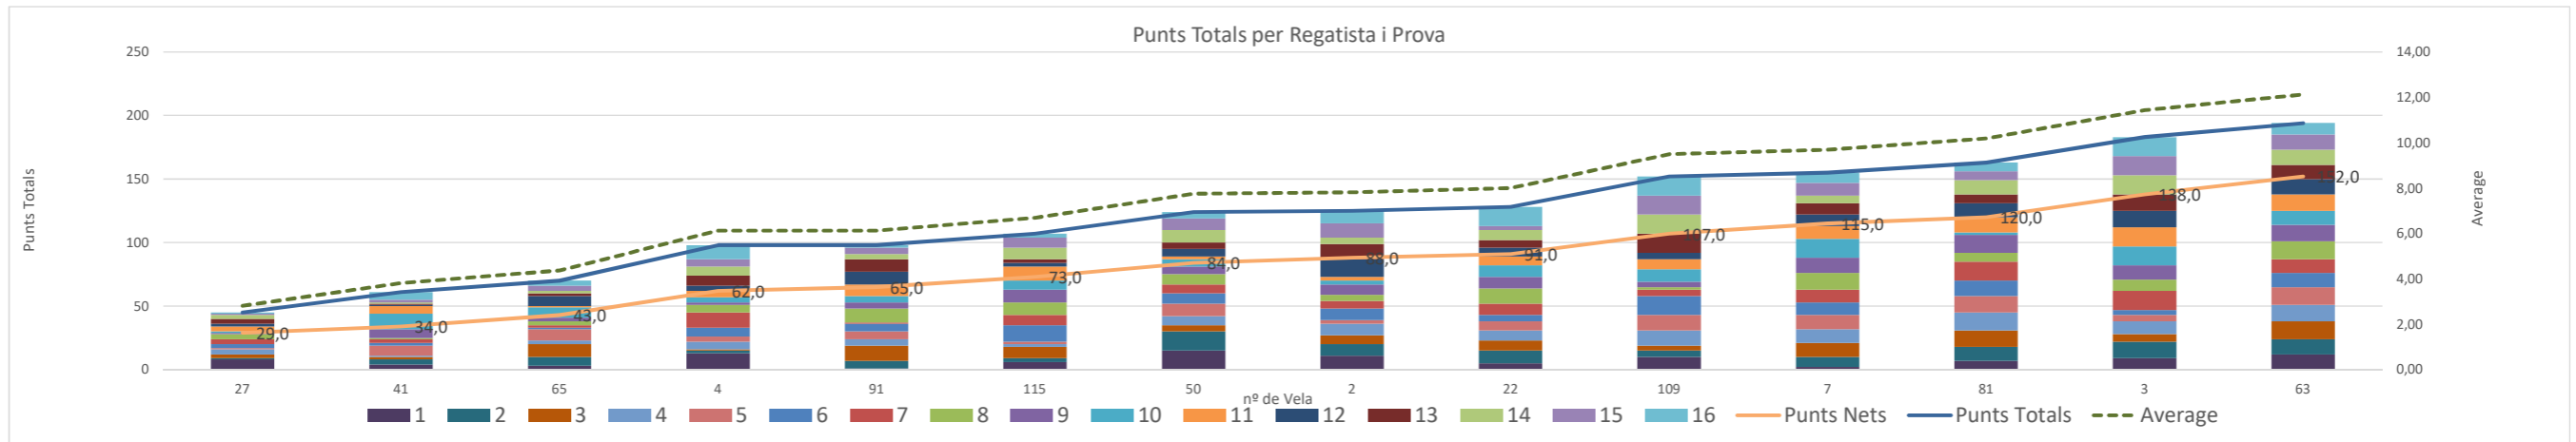

REGATA IOM-CAT: 3ª Prova Trofeu Tardor 2.018

Lloc: Canal Olímpic

Data: 21/10/2018

Nº Regatistes: 14

nº de proves: 16

Descartes: 3

Proves / Punts

nº vela	Cognoms Patró	Nom Patró	Club	Embarcació	nº Llic.	Posició	Punts Nets	Punts Totals	Average	Proves																Proves / Punts							
										1	2	3	4	5	6	7	8	9	10	11	12	13	14	15	16	D1	D2	D3	TD				
1	27	Soler	Ramon	C.M. Cubelles	V10	0498	1	29,0	45,0	2,81	8	1	3	4	1	3	4	4	1	1	4	2	4	3	1	1	1	4	11	-8	-4	-4	-16
2	41	Bonifacio	Eduard	C.M. Cubelles	V10	0504	2	34,0	61,0	3,81	4	4	2	1	8	2	3	1	7	12	6	1	1	1	2	6	5	9	10	-8	-7	-12	-27
3	65	Palma	Manuel	C.M. Cubelles	AQUA	1497	3	43,0	70,0	4,38	3	7	10	3	9	1	2	3	3	8	1	8	2	2	4	4	3	5	10	-10	-9	-8	-27
4	4	Roura	Kiku	C.N. Vilassar	Xarda EVO	0166	4	62,0	98,0	6,13	13	2	1	6	4	7	12	6	2	4	5	4	8	7	6	11	1	7	16	-13	-12	-11	-36
5	91	Martorell	Jordi	C.M. Cubelles	Britpop	0519	5	65,0	98,0	6,13	1	6	12	5	6	6	1	11	5	5	9	10	10	4	5	2	3	8	12	-12	-11	-10	-33
6	115	Cargol	Jordi	C.V. Palamos	Britpop	1267	6	73,0	107,0	6,69	6	3	9	2	2	13	8	10	7	11	3	3	3	9	8	3	6	8	11	-13	-10	-11	-34
7	50	Piqueres	Alfred	E.V.A.	Britpop	1084	7	84,0	124,0	7,75	15	15	5	7	10	8	7	8	6	6	2	6	5	10	9	5	1	2	5	-15	-15	-10	-40
8	2	Obach	Jordi	C.M. Cubelles	Xarda EVO	0522	8	88,0	125,0	7,81	11	9	7	9	3	9	6	5	8	3	3	14	12	5	11	10	1	12	13	-11	-14	-12	-37
9	22	Aparicio	Lluís	C.M. Cubelles	Xarda	0497	9	91,0	128,0	8,00	5	10	8	8	7	5	9	12	9	9	7	7	6	8	3	15	2	8	16	-10	-12	-15	-37
10	109	Rodas	Ernest	C.M. Cubelles	V10	0496	10	107,0	152,0	9,50	10	5	4	12	12	15	5	2	4	10	8	5	15	15	15	15	6	13	14	-15	-15	-15	-45
11	7	Martínez	Juan Carlos	C.M. Cubelles	Pikanto	0520	11	115,0	155,0	9,69	2	8	11	11	11	10	10	12	12	10	9	9	6	10	8	8	9	10	-13	-12	-15	-40	
12	81	Mejías	Lluís	C.M. Cubelles	MX16	1288	12	120,0	163,0	10,19	7	11	13	14	13	12	15	7	14	2	12	11	7	11	7	7	4	7	9	-14	-15	-14	-43
13	3	Espada	Antonio	C.N. Garraf	Xarda EVO	1083	13	138,0	183,0	11,44	9	13	6	10	5	4	15	9	11	15	15	13	13	15	15	15	7	10	11	-15	-15	-15	-45
14	63	Crespo	Xavier	C.M. Cubelles	MX16	2018	14	152,0	194,0	12,13	12	12	14	13	14	11	11	14	13	11	13	12	11	12	12	9	3	5	8	-14	-14	-14	-42