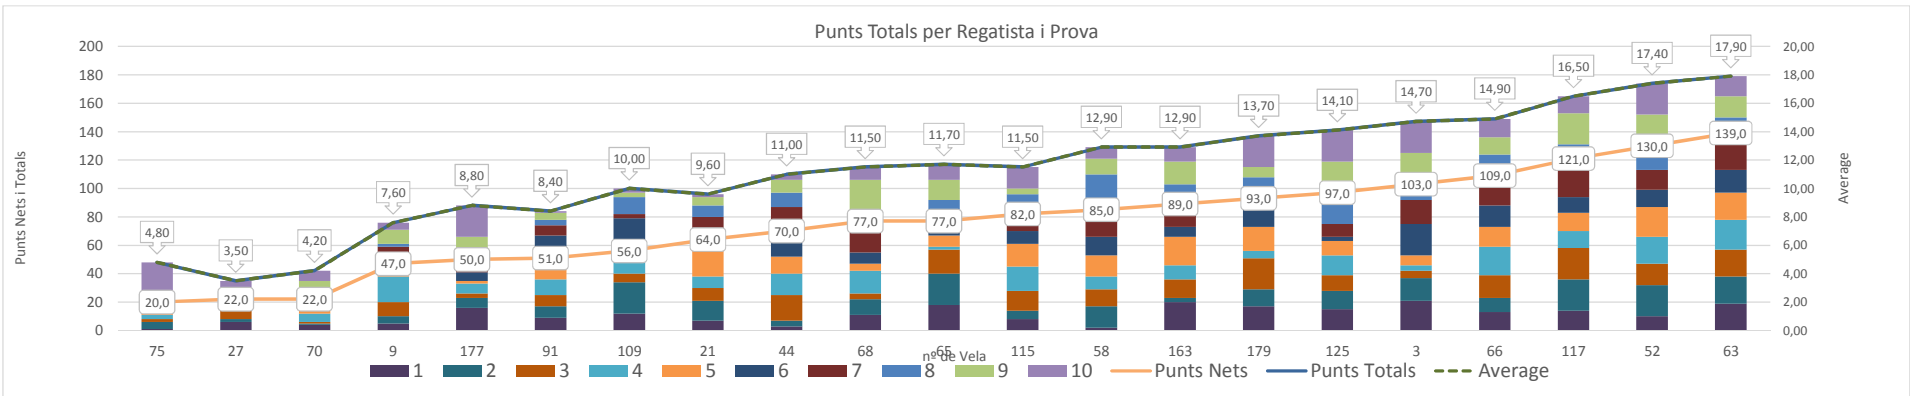

REGATA IOM-CAT: 1ª Regata CIRCUIT IOMCAT 2.019

Lloc: Dàrsena de la Marina de Cubelles

Data: 19/01/2019

Nº Regatistes: 21

nº de proves: 10

Descartes: 2

Proves / Punts

nº vela	Cognoms Patró	Nom Patró	Club	Embarcacio	nº Lic.	Posició	Punts Nets	Punts Totals	Average	1	2	3	4	5	6	7	8	9	10	D1	D2	D1	D2	TD
1	75	March	Oscar	C.N. Lloret	V9	3586	20,0	48,0	4,80	1	5	2	3	6	2	2	3	2	22	5	10	-6	-22	-28
2	27	Soler	Ramon	C.M. Cubelles	V10	2414	22,0	35,0	3,50	6	2	7	1	1	4	6	1	6	6	1	3	-6	-7	-13
3	70	Tholen	Alfred	C.N. Sitges	AQUA	3595	22,0	42,0	4,20	4	1	1	6	3	1	1	5	13	7	9	10	-13	-7	-20
4	9	Gallart Bargalló	Carles	C.V. Blanes	Britpop	1664	47,0	76,0	7,60	5	5	10	18	11	5	5	2	10	5	4	5	-18	-11	-29
5	177	Campbell	James	C.N. Garraf	MX16	3683	50,0	88,0	8,80	16	7	3	7	2	6	11	6	8	22	1	10	-16	-22	-38
6	91	Martorell Mayans	Jordi	C.M. Cubelles	Britpop	2404	51,0	84,0	8,40	9	8	8	11	9	22	7	4	5	1	4	6	-11	-22	-33
7	109	Rodas Inglés	Ernest	C.M. Cubelles	V10	2413	56,0	100,0	10,00	12	22	6	13	4	22	3	12	3	3	2	5	-22	-22	-44
8	21	Clavero Espinosa	Alfonso	C.N. Sitges	AQUA	0000	64,0	96,0	9,60	7	14	9	8	18	14	10	8	6	2	2	5	-14	-18	-32
9	44	Piqueres González	Alfred	C.M. Cubelles	Britpop	3802	70,0	110,0	11,00	3	4	18	15	12	22	13	10	9	4	3	6	-18	-22	-40
10	68	Totusaus Verge	Joan	C.M. Cubelles	Xarda	2415	77,0	115,0	11,50	11	11	4	16	5	8	16	13	22	9	4	9	-16	-22	-38
11	65	Palma Leiva	Manuel	C.M. Cubelles	AQUA	2412	77,0	117,0	11,70	18	22	17	2	8	10	8	7	14	11	1	2	-18	-22	-40
12	115	Cargol Ramon	Jordi	C.V. Palamos	Britpop	1080	82,0	115,0	11,50	8	6	14	17	16	9	12	14	4	15	4	5	-17	-16	-33
13	58	Julian González	Santi	C.N. Garraf	Sedici	1644	85,0	129,0	12,90	2	15	12	9	15	13	22	22	11	8	7	8	-22	-22	-44
14	163	Obach Xifra	Jordi	C.M. Cubelles	Xarda EVO	2426	89,0	129,0	12,90	20	3	13	10	20	7	15	15	16	10	1	5	-20	-20	-40
15	179	Pedemonte Llorens	Juanjo	C.N. Aiguablava	Britpop	0000	93,0	137,0	13,70	17	12	22	5	17	22	4	9	7	22	3	6	-22	-22	-44
16	125	González Osés	Emilio	C.M. Cubelles	Britpop	1053	97,0	141,0	14,10	15	13	11	14	10	3	9	22	22	22	9	10	-22	-22	-44
17	3	Espada Tarradellas	Antonio	C.N. Garraf	V9	0000	103,0	147,0	14,70	12	16	5	4	7	22	17	11	22	22	6	9	-22	-22	-44
18	66	Crespo Santaefemia	David	C.M. Cubelles	MX16	2422	109,0	149,0	14,90	13	10	16	20	14	15	20	16	12	13	4	7	-20	-20	-40
19	117	Martínez Rivas	Juan Carlos	C.M. Cubelles	Pikanto	2403	121,0	165,0	16,50	14	22	22	12	13	11	19	18	22	12	2	3	-22	-22	-44
20	52	Aparicio López	Lluís	C.M. Cubelles	Britpop	2388	130,0	174,0	17,40	10	22	15	19	21	12	14	17	22	22	2	9	-22	-22	-44
21	63	Crespo Crespo	Xavier	C.M. Cubelles	MX16	2425	139,0	179,0	17,90	19	19	19	21	19	16	18	19	15	14	1	4	-19	-21	-40