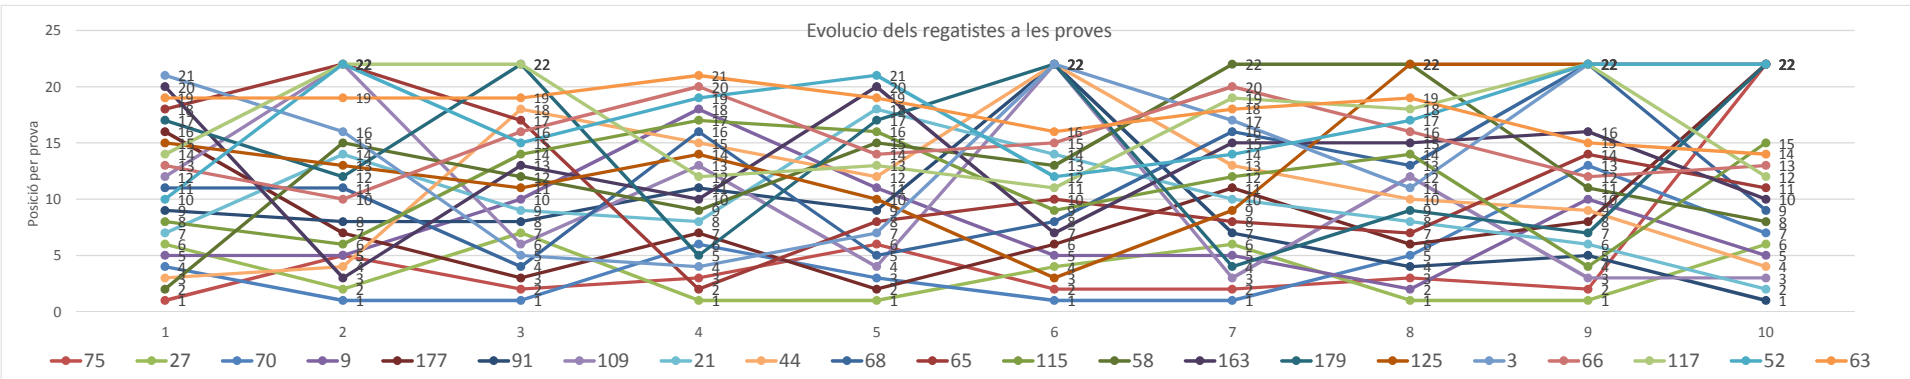

REGATA IOM-CAT: 1ª Regata CIRCUIT IOMCAT 2.019

Lloc: Dàrsena de la Marina de Cubelles

Data: 19/01/2019

Nº Regatistes: 21

nº de proves: 10

Descartes: 2

Proves / Punts

nº vela	Cognoms Patró	Nom Patró	Club	Embarcacio	nº Lic.	Posició	Punts Nets	Punts Totals	Average	1	2	3	4	5	6	7	8	9	10	D1	D2	D1	D2	TD
1	75	March	Oscar	C.N. Lloret	V9	3586	20,0	48,0	4,80	1	5	2	3	6	2	2	3	2	22	5	10	-6	-22	-28
2	27	Soler	Ramon	C.M. Cubelles	V10	2414	22,0	35,0	3,50	6	2	7	1	1	4	6	1	6	6	1	3	-6	-7	-13
3	70	Tholen	Alfred	C.N. Sitges	AQUA	3595	22,0	42,0	4,20	4	1	1	6	3	1	1	5	13	7	9	10	-13	-7	-20
4	9	Gallart Bargalló	Carles	C.V. Blanes	Britpop	1664	47,0	76,0	7,60	5	5	10	18	11	5	5	2	10	5	4	5	-18	-11	-29
5	177	Campbell	James	C.N. Garraf	MX16	3683	50,0	88,0	8,80	16	7	3	7	2	6	11	6	8	22	1	10	-16	-22	-38
6	91	Martorell Mayans	Jordi	C.M. Cubelles	Britpop	2404	51,0	84,0	8,40	9	8	8	11	9	22	7	4	5	1	4	6	-11	-22	-33
7	109	Rodas Inglés	Ernest	C.M. Cubelles	V10	2413	56,0	100,0	10,00	12	22	6	13	4	22	3	12	3	3	2	5	-22	-22	-44
8	21	Clavero Espinosa	Alfonso	C.N. Sitges	AQUA	0000	64,0	96,0	9,60	7	14	9	8	18	14	10	8	6	2	2	5	-14	-18	-32
9	44	Piqueres González	Alfred	C.M. Cubelles	Britpop	3802	70,0	110,0	11,00	3	4	18	15	12	22	13	10	9	4	3	6	-18	-22	-40
10	68	Totusaus Verge	Joan	C.M. Cubelles	Xarda	2415	77,0	115,0	11,50	11	11	4	16	5	8	16	13	22	9	4	9	-16	-22	-38
11	65	Palma Leiva	Manuel	C.M. Cubelles	AQUA	2412	77,0	117,0	11,70	18	22	17	2	8	10	8	7	14	11	1	2	-18	-22	-40
12	115	Cargol Ramon	Jordi	C.V. Palamos	Britpop	1080	82,0	115,0	11,50	8	6	14	17	16	9	12	14	4	15	4	5	-17	-16	-33
13	58	Julian González	Santi	C.N. Garraf	Sedici	1644	85,0	129,0	12,90	2	15	12	9	15	13	22	22	11	8	7	8	-22	-22	-44
14	163	Obach Xifra	Jordi	C.M. Cubelles	Xarda EVO	2426	89,0	129,0	12,90	20	3	13	10	20	7	15	15	16	10	1	5	-20	-20	-40
15	179	Pedemonte Llorens	Juanjo	C.N. Aiguablava	Britpop	0000	93,0	137,0	13,70	17	12	22	5	17	22	4	9	7	22	3	6	-22	-22	-44
16	125	González Osés	Emilio	C.M. Cubelles	Britpop	1053	97,0	141,0	14,10	15	13	11	14	10	3	9	22	22	22	9	10	-22	-22	-44
17	3	Espada Tarradellas	Antonio	C.N. Garraf	V9	0000	103,0	147,0	14,70	12	16	5	4	7	22	17	11	22	22	6	9	-22	-22	-44
18	66	Crespo Santaefemia	David	C.M. Cubelles	MX16	2422	109,0	149,0	14,90	13	10	16	20	14	15	20	16	12	13	4	7	-20	-20	-40
19	117	Martínez Rivas	Juan Carlos	C.M. Cubelles	Pikanto	2403	121,0	165,0	16,50	14	22	22	12	13	11	19	18	22	12	2	3	-22	-22	-44
20	52	Aparicio López	Lluís	C.M. Cubelles	Britpop	2388	130,0	174,0	17,40	10	22	15	19	21	12	14	17	22	22	2	9	-22	-22	-44
21	63	Crespo Crespo	Xavier	C.M. Cubelles	MX16	2425	139,0	179,0	17,90	19	19	19	21	19	16	18	19	15	14	1	4	-19	-21	-40