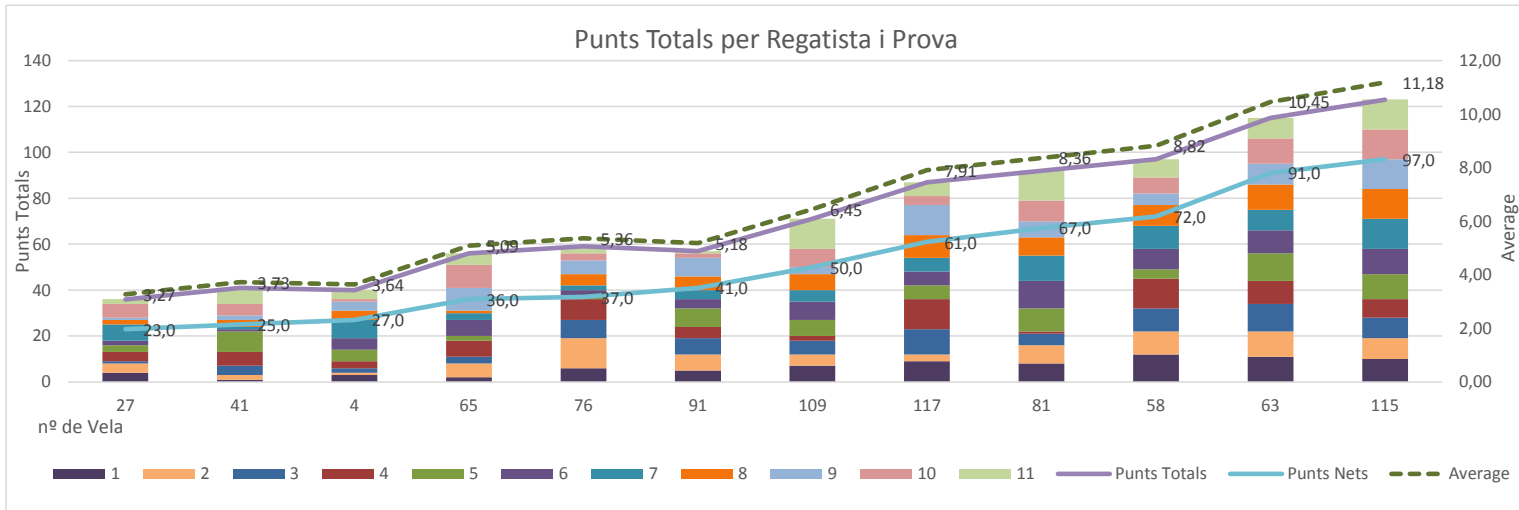

Lloc: Club Nautic Arenys de Mar

Data: 17/04/2021

Nº Regatistes: 12

nº de proves: 11

Descartes: 2

Proves / Punts

nº vela	Cognoms Patró	Nom Patró	Club	Embarcacio	Llic.	Posició	Punts Nets	Punts Totals	Average	1	2	3	4	5	6	7	8	9	10	11	D1	D2	D1	D2	TD	
1	27	Soler Ruiz	Ramon	C.M. Cubelles	V10	3013	1	23,0	36,0	3,27	4	4	1	4	3	2	7	2	1	6	2	7	10	-7	-6	-13
2	41	Bonifacio Gonzalvo	Eduard	R.C.N. Barcelona	MX16	2470	2	25,0	41,0	3,73	1	2	4	6	9	1	1	3	2	5	7	5	11	-9	-7	-16
3	4	Bonifacio Mingo	Eduard	C.N. El Balís	V10	1423	3	27,0	40,0	3,64	3	1	2	3	5	5	8	4	4	1	4	5	7	-5	-8	-13
4	65	Palma Leiva	Manuel	C.M. Cubelles	AQUA	3009	4	36,0	56,0	5,09	2	6	3	7	2	7	3	1	10	10	5	9	10	-10	-10	-20
5	76	March Lucas	Oscar	C.N. Lloret	V9	3378	5	37,0	59,0	5,36	6	13	8	9	1	3	2	5	6	3	3	2	4	-13	-9	-22
6	91	Martorell Mayans	Jordi	C.M. Cubelles	Kantun 2	3002	6	41,0	57,0	5,18	5	7	7	5	8	4	4	6	8	2	1	5	9	-8	-8	-16
7	109	Rodas Inglés	Ernest	C.M. Cubelles	Andiamo	3012	7	50,0	71,0	6,45	7	5	6	2	7	8	5	7	3	8	13	6	11	-8	-13	-21
8	117	Martínez Rivas	Juan Carlos	C.M. Cubelles	Britpop	3001	8	61,0	87,0	7,91	9	3	11	13	6	6	6	10	13	4	6	4	9	-13	-13	-26
9	81	Mejías Molero	Lluís	C.M. Cubelles	MX16	3003	9	67,0	92,0	8,36	8	8	5	1	10	12	11	8	7	9	13	6	11	-12	-13	-25
10	58	Julian González	Santi	C.N. Garraf	Sedici	2423	10	72,0	97,0	8,82	12	10	10	13	4	9	10	9	5	7	8	1	4	-12	-13	-25
11	63	Crespo Crespo	Xavier	C.M. Cubelles	AQUA	2992	11	91,0	115,0	10,45	11	11	12	10	12	10	9	11	9	11	9	3	5	-12	-12	-24
12	115	Cargol Ramon	Jordi	C.V. Palamos	Britpop	735	12	97,0	123,0	11,18	10	9	9	8	11	11	13	13	13	13	13	7	8	-13	-13	-26