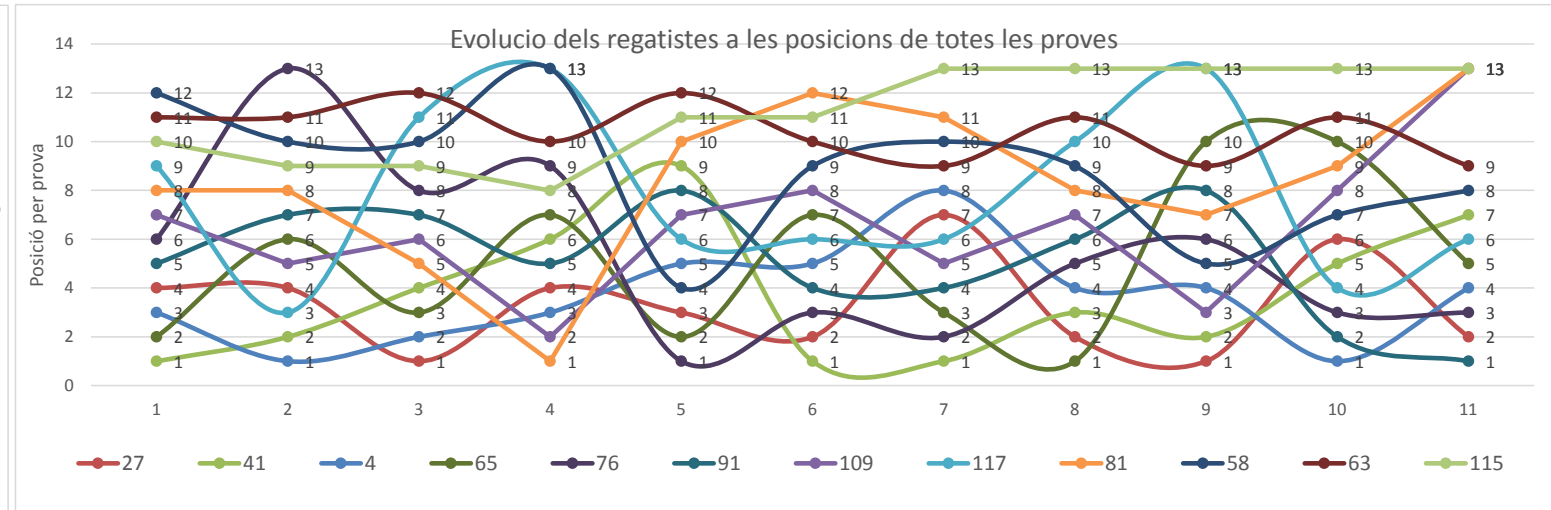

Lloc: Club Nautic Arenys de Mar

Data: 17/04/2021

Nº Regatistes: 12

nº de proves: 11

Descartes: 2

Proves / Punts

nº vela	Cognoms Patró	Nom Patró	Club	Embarcacio	Llic.	Posició	Punts Nets	Punts Totals	Average	1	2	3	4	5	6	7	8	9	10	11	D1	D2	D1	D2	TD	
1	27	Soler Ruiz	Ramon	C.M. Cubelles	V10	3013	1	23,0	36,0	3,27	4	4	1	4	3	2	7	2	1	6	2	7	10	-7	-6	-13
2	41	Bonifacio Gonzalvo	Eduard	R.C.N. Barcelona	MX16	2470	2	25,0	41,0	3,73	1	2	4	6	9	1	1	3	2	5	7	5	11	-9	-7	-16
3	4	Bonifacio Mingo	Eduard	C.N. El Balís	V10	1423	3	27,0	40,0	3,64	3	1	2	3	5	5	8	4	4	1	4	5	7	-5	-8	-13
4	65	Palma Leiva	Manuel	C.M. Cubelles	AQUA	3009	4	36,0	56,0	5,09	2	6	3	7	2	7	3	1	10	10	5	9	10	-10	-10	-20
5	76	March Lucas	Oscar	C.N. Lloret	V9	3378	5	37,0	59,0	5,36	6	13	8	9	1	3	2	5	6	3	3	2	4	-13	-9	-22
6	91	Martorell Mayans	Jordi	C.M. Cubelles	Kantun 2	3002	6	41,0	57,0	5,18	5	7	7	5	8	4	4	6	8	2	1	5	9	-8	-8	-16
7	109	Rodas Inglés	Ernest	C.M. Cubelles	Andiamo	3012	7	50,0	71,0	6,45	7	5	6	2	7	8	5	7	3	8	13	6	11	-8	-13	-21
8	117	Martínez Rivas	Juan Carlos	C.M. Cubelles	Britpop	3001	8	61,0	87,0	7,91	9	3	11	13	6	6	6	10	13	4	6	4	9	-13	-13	-26
9	81	Mejías Molero	Lluís	C.M. Cubelles	MX16	3003	9	67,0	92,0	8,36	8	8	5	1	10	12	11	8	7	9	13	6	11	-12	-13	-25
10	58	Julian González	Santi	C.N. Garraf	Sedici	2423	10	72,0	97,0	8,82	12	10	10	13	4	9	10	9	5	7	8	1	4	-12	-13	-25
11	63	Crespo Crespo	Xavier	C.M. Cubelles	AQUA	2992	11	91,0	115,0	10,45	11	11	12	10	12	10	9	11	9	11	9	3	5	-12	-12	-24
12	115	Cargol Ramon	Jordi	C.V. Palamos	Britpop	735	12	97,0	123,0	11,18	10	9	9	8	11	11	13	13	13	13	13	7	8	-13	-13	-26